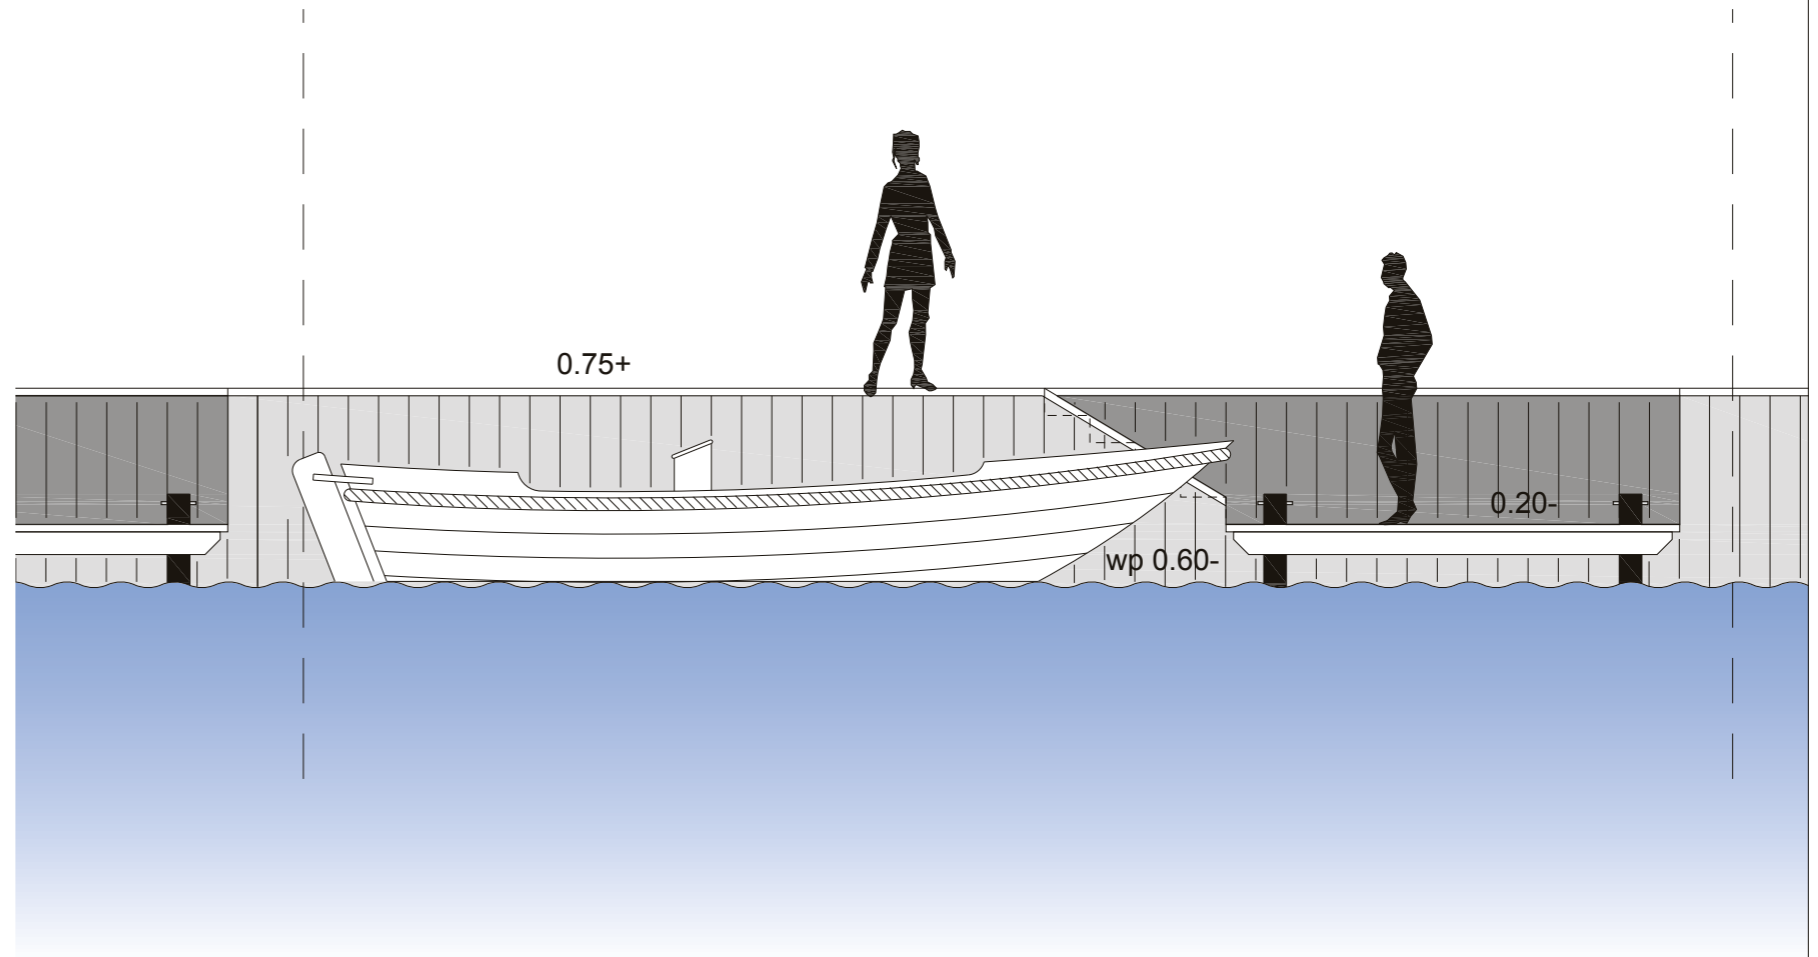

schaal 1:100

Aanzicht vlonder  
schaal 1:50

Project : <b>Oegstgeest aan de Rijn Achtertuinen deelgebied 10</b>			
Locatie : <b>Oegstgeest</b>			
Titel :	opdr.gever :		wijzigingen
<b>tek. nr. OTW04-2</b>	bestek nr. :	dd: 12/05/16	1
<b>vlonder / kade privétuinen</b>	behoort bij :	dd: 11/07/16	2
	revisie :	dd: 3	3
	ondergrond :	dd: 4	4
NIET VRIJGEGEVEN VOOR UITVOERING	getekend : JvZ	dd: 20/04/16	5
	gecontroleerd:	dd: 6	6
schaal : 1:100 / 50	project nr. : OGS-1578		
formaat : A3	filenaam : OGS-1578_OTW04-2_2016.07.11.dwg		7
<b>HOLLANDSCHAP</b> Adviesburo voor Stad- en Landschapsinrichting			ing. Pieter van Loon - BNT
Moerdijkstraat 23 2751 BE Moerkapelle Nederland			
Telefoon: 079 - 5932498 Telefax: 079 - 5932498 E-mail: mail@hollandschap.nl			
International Landscape Architects & Associates			