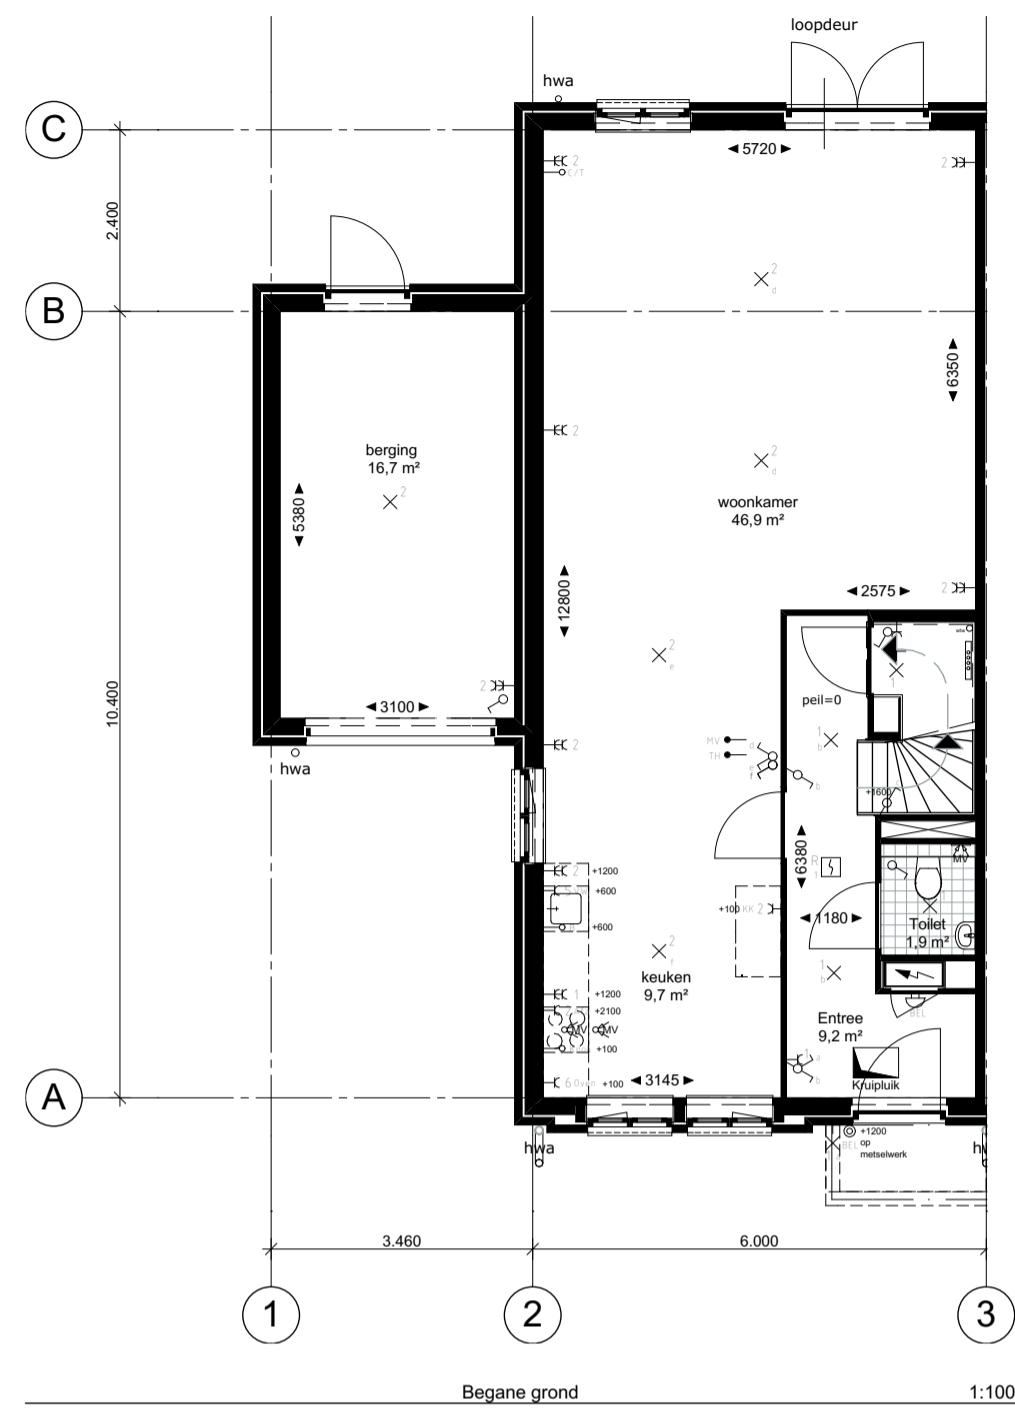

Renvooi:

	buitengevel: beton-isolatie+spouw-baksteen		meterkast
	binnenwanden: 70/100mm lichte scheidingswand		MV mechanische ventilatie box
	tegelwerk:		CV installatie
	hwa hemelwaterafvoer		mv afzuigpunt
	ventilatiroosters		douchepijp WTW
	radiator		

Installaties:

	schakelaar enkelpolig		wandcontactdoos ge-aard
	schakelaar serie		wandcontactdoos ge-aard dubbel
	schakelaar wissel		deurbel
	loze leiding		deurbel drukker
	bedrade leiding		optische rookmelder
	lichtpunt		centraal aardpunt
	wandlichtpunt		vloerverwarming verdeler

KK	opstelplaats voor koelkast	C	centrale antenne inrichting
Afz	opstelplaats voor afzuigkap	T	telefoon
Koek	opstelplaats voor kooktoestel	CV	centrale verwarming
Oven	opstelplaats voor oven	TH	thermostaat
VW	opstelplaats voor vaatwasser	PV	zonnecollectoren
WM	opstelplaats voor wasmachine	MV	mechanische ventilatie
WD	opstelplaats voor wasdroger		

Project **Deelplan 4B Nieuw Rhijneest Oegstgeest**

Tekening naam: Overzichtsblad - type D2, Bnr. 201
schaal: 1:100 get.:sk datum: 06-06-2017 formaat: 804x420

ZVA
Zeinstra Veerbeek Architecten
Binckhorstlaan 36
Haringar 36 - H002
2516 BE Den Haag

Telefoon: +31 703478594
info@zeinstraveerbeek.nl
www.zeinstraveerbeek.nl

Overzichtsblad Bnr. 201
Werknummer: 0265
Tekening nr: KC-1002
Fase: Contracttekeningen
Architect: Zeinstra Veerbeek Architecten
Opdrachtgever: Dura Vermeer Bouw