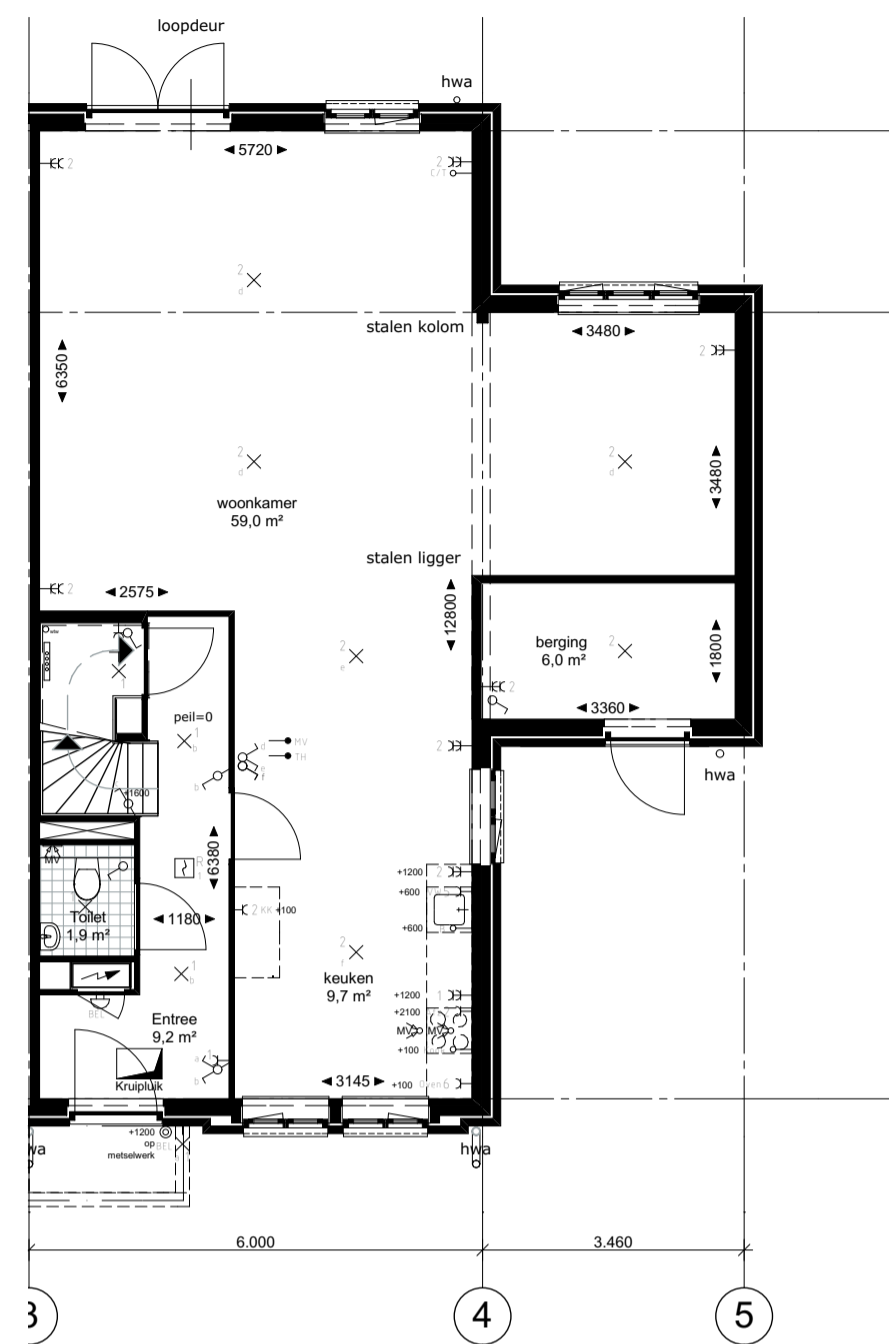

Begane grond 1:100