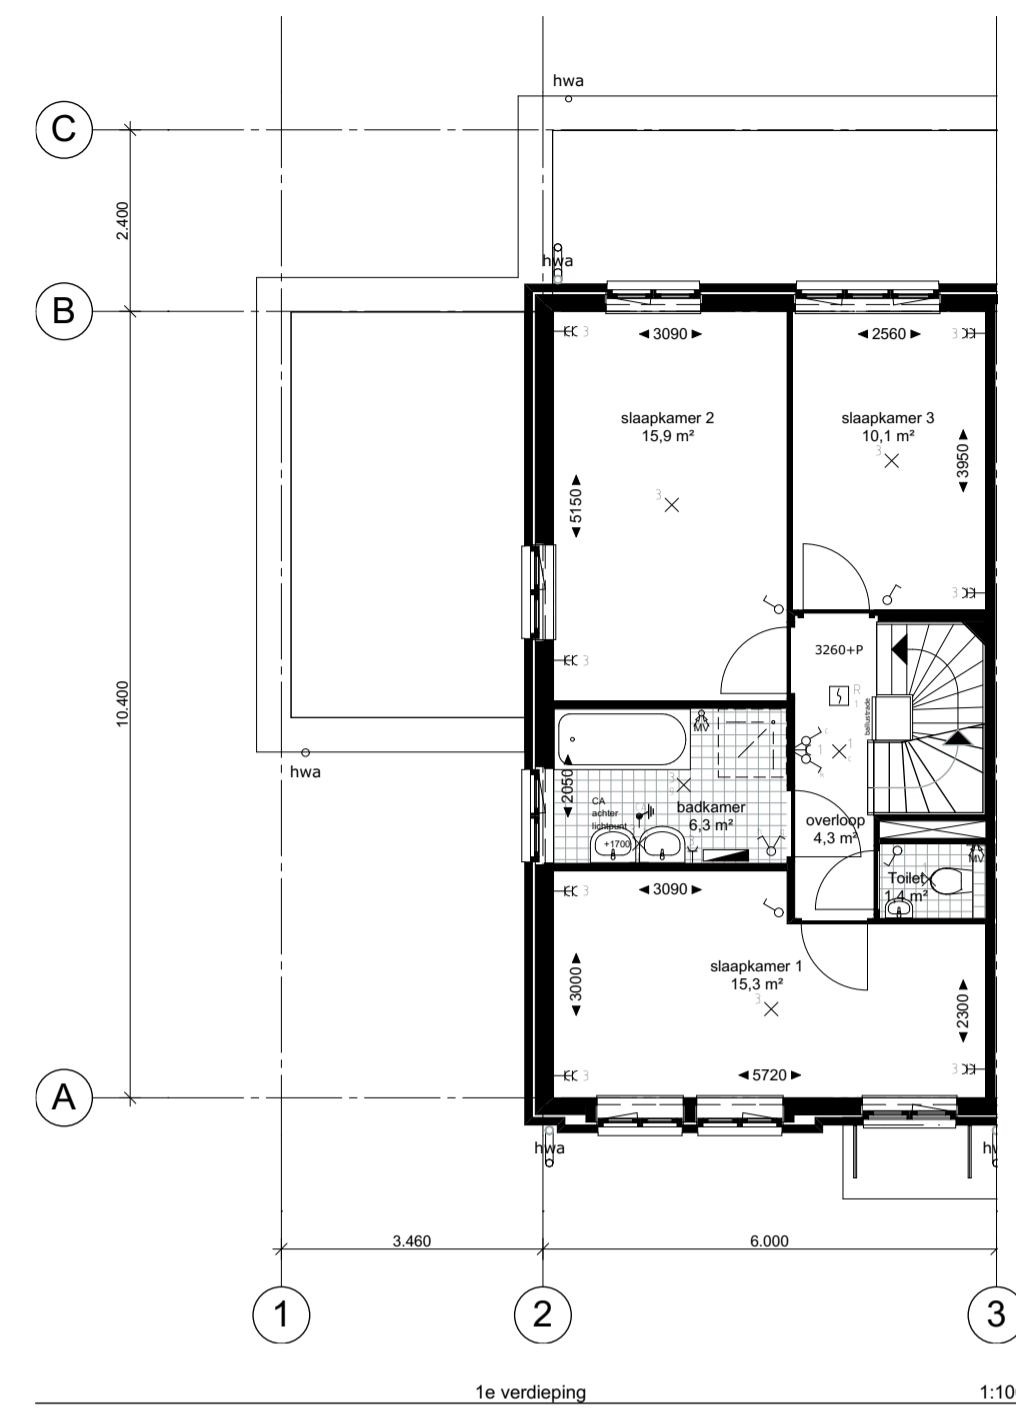

Renvooi:

	buitengevel: beton-isolatie+spouw-baksteen		meterkast
	binnenwanden: 70/100mm lichte scheidingswand		MV mechanische ventilatie box
	tegelwerk:		CV installatie
	hwa hemelwaterafvoer		mv afzuigpunt
	ventilatiroosters		douchepijp WTW
	radiator		

Installaties:

	schakelaar enkelpolig		wandcontactdoos ge-aard
	schakelaar serie		wandcontactdoos ge-aard dubbel
	schakelaar wissel		deurbel
	loze leiding		deurbel drukker
	bedrade leiding		optische rookmelder
	lichtpunt		centraal aardpunt
	wandlichtpunt		vloerverwarming verdeler

KK	opstelplaats voor koelkast	C	centrale antenne inrichting
Afz	opstelplaats voor afzuigkap	T	telefoon
Koek	opstelplaats voor kooktoestel	CV	centrale verwarming
Oven	opstelplaats voor oven	TH	thermostaat
VW	opstelplaats voor vaatwasser	PV	zonnecollectoren
WM	opstelplaats voor wasmachine	MV	mechanische ventilatie
WD	opstelplaats voor wasdroger		

Project **Deelplan 4B Nieuw Rhijneest Oegstgeest**

Tekening naam: Overzichtsblad - type D2, Bnr. 201
schaal: 1:100 get.:sk datum: 06-06-2017 formaat: 804x420

ZVA
Zeinstra Veerbeek Architecten
Binckhorstlaan 36
Haringar 36 - H002
2516 BE Den Haag

Telefoon: +31 703478594
info@zeinstraveerbeek.nl
www.zeinstraveerbeek.nl

Overzichtsblad Bnr. 201
Werknummer: 0265
Tekening nr: KC-1002
Fase: Contracttekeningen
Architect: Zeinstra Veerbeek Architecten
Opdrachtgever: Dura Vermeer Bouw