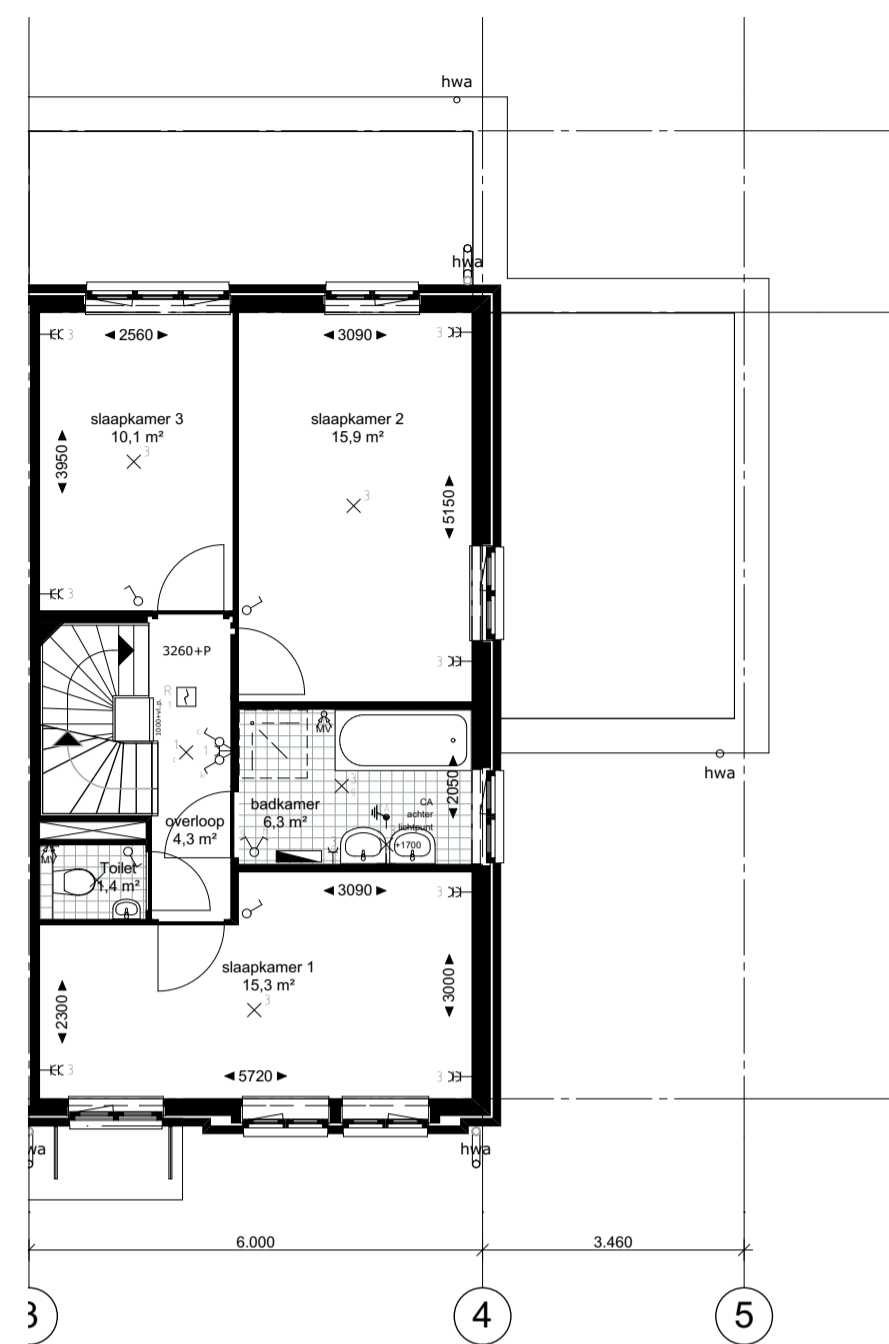

Renvooi:

- | | | | |
|--|--|--|-------------------------------|
| | buitengevel: beton-isolatie+spouw-baksteen | | meterkast |
| | binnenwanden: 70/100mm lichte scheidingswand | | MV mechanische ventilatie box |
| | tegelwerk: | | CV installatie |
| | hwa hemelwaterafvoer | | mv afzuigpunt |
| | ventilatiroosters | | douchepijp WTW |
| | radiator | | |

7:0265-Nieuw Rhijneest veld 1 17:0265-04-tekentekening/0265-D0-Deelplan 4B.gn

Begane grond 1:100

1e verdieping 1:100

2e verdieping 1:100

Doorsnede D2-D2 1:100

Voorgevel 1:100

Achtergevel 1:100

Rechtergevel 1:100