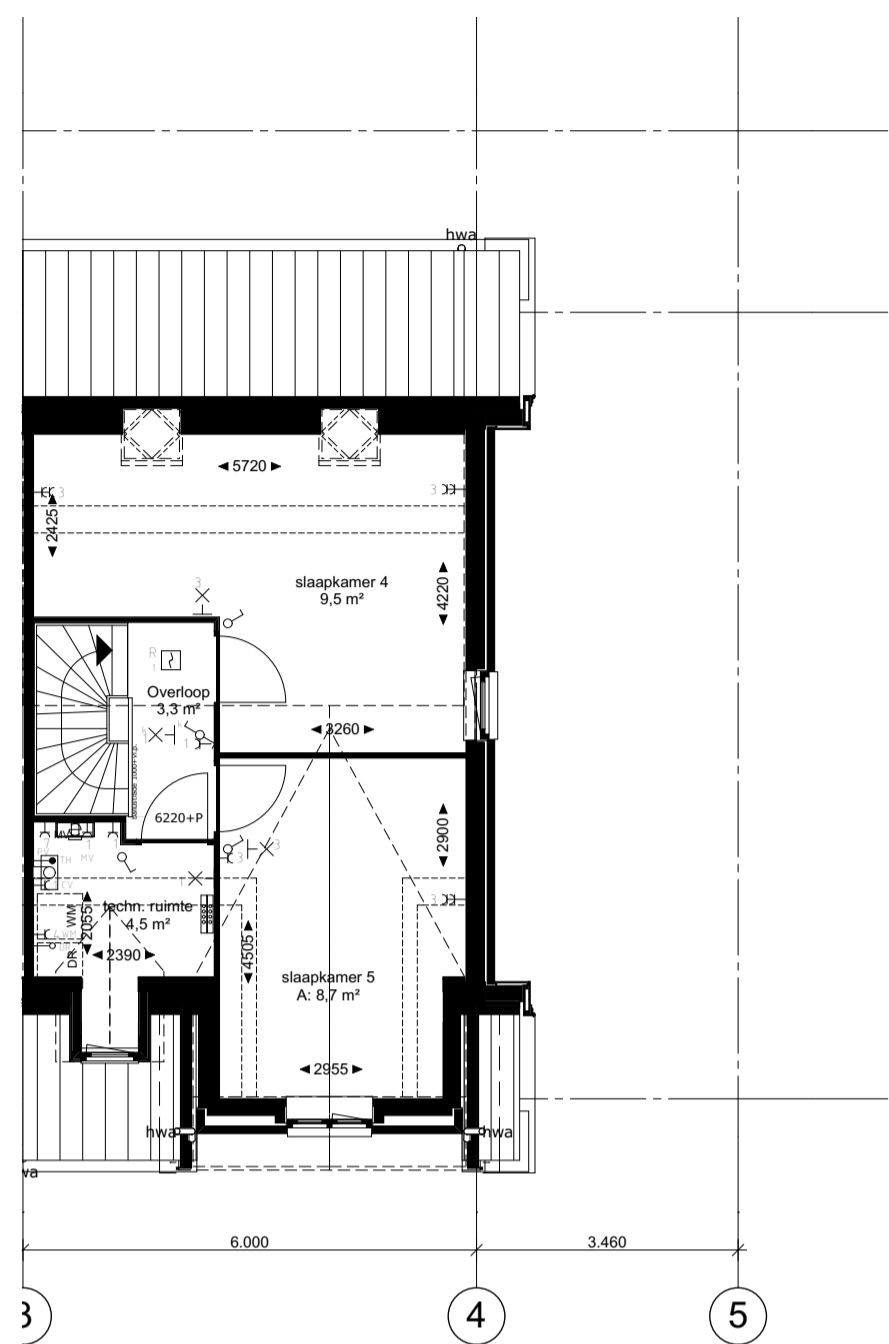

7:0265-Nieuw Rhijneest veld 1 17:0265-04-tekentekening/0265-D0-Deelplan 4B.gn

Begane grond 1:100

1e verdieping 1:100

2e verdieping 1:100

Doorsnede D2-D2 1:100

Voorgevel 1:100

Achtergevel 1:100

Rechtergevel 1:100