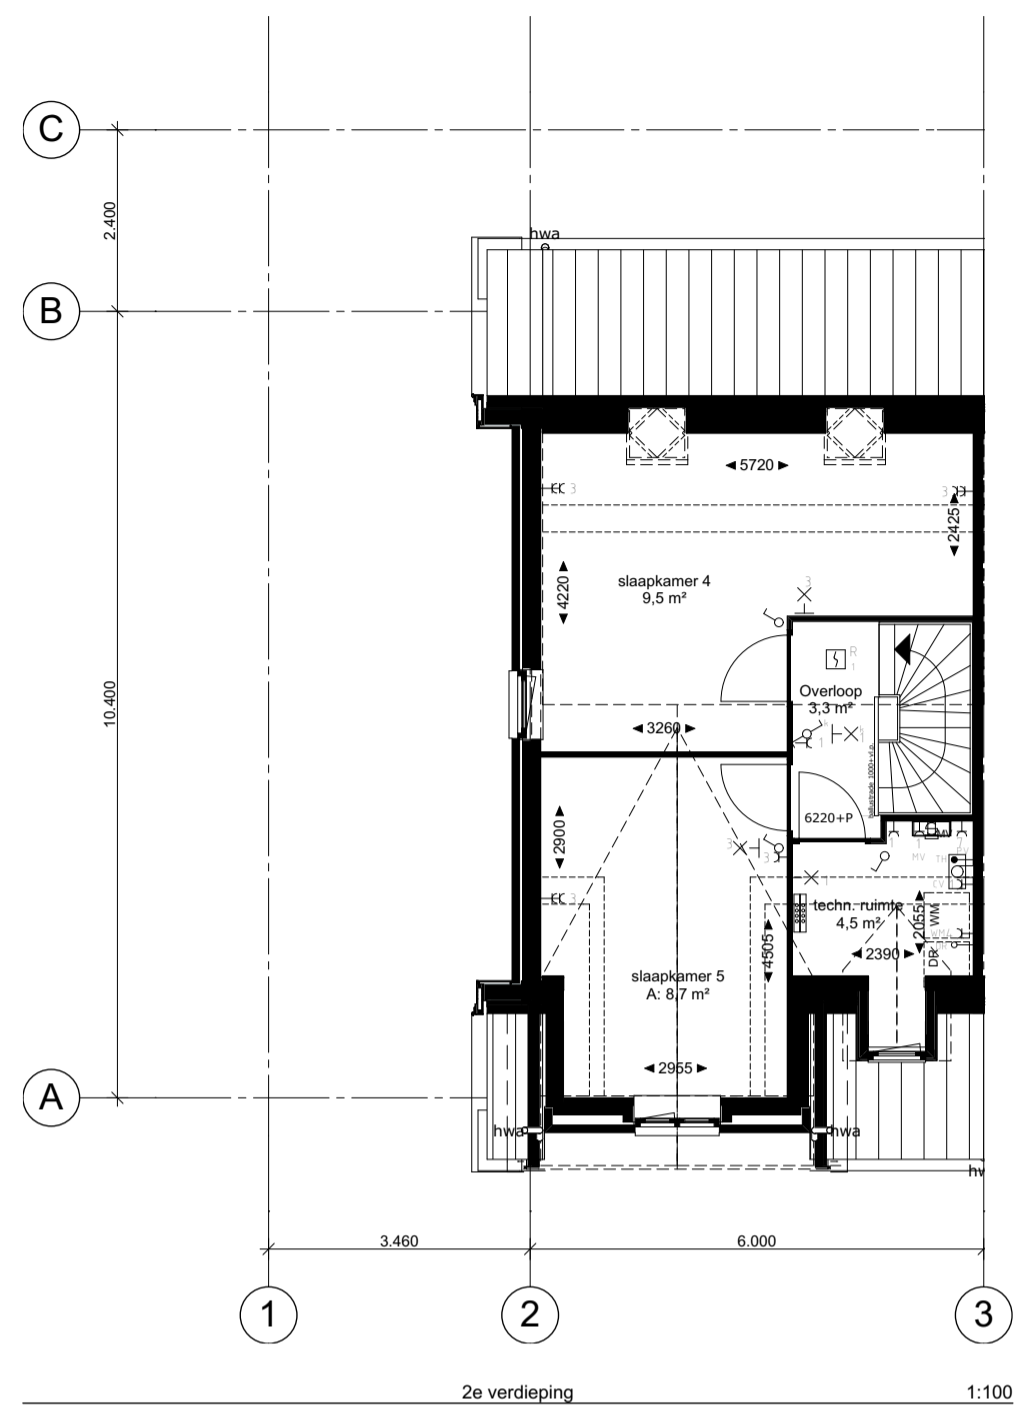

Renvooi:

	buitengevel: beton-isolatie+spouw-baksteen		meterkast
	binnenwanden: 70/100mm lichte scheidingswand		MV mechanische ventilatie box
	tegelwerk:		CV installatie
	hwa hemelwaterafvoer		mv afzuigpunt
	ventilatiroosters		douchepijp WTW
	radiator		

Installaties:

	schakelaar enkelpolig		wandcontactdoos ge-aard
	schakelaar serie		wandcontactdoos ge-aard dubbel
	schakelaar wissel		deurbel
	loze leiding		deurbel drukker
	bedrade leiding		optische rookmelder
	lichtpunt		centraal aardpunt
	wandlichtpunt		vloerverwarming verdeler

KK	opstelplaats voor koelkast	C	centrale antenne inrichting
Afz	opstelplaats voor afzuigkap	T	telefoon
Koek	opstelplaats voor kooktoestel	CV	centrale verwarming
Oven	opstelplaats voor oven	TH	thermostaat
VW	opstelplaats voor vaatwasser	PV	zonnecollectoren
WM	opstelplaats voor wasmachine	MV	mechanische ventilatie
WD	opstelplaats voor wasdroger		

Project **Deelplan 4B Nieuw Rhijneest Oegstgeest**

Tekening naam: Overzichtsblad - type D2, Bnr. 201
schaal: 1:100 get.:sk datum: 06-06-2017 formaat: 804x420

ZVA
Zeinstra Veerbeek Architecten
Binckhorstlaan 36
Haringar 36 - H002
2516 BE Den Haag

Telefoon: +31 703478594
info@zeinstraveerbeek.nl
www.zeinstraveerbeek.nl

Overzichtsblad Bnr. 201
Werknummer: 0265
Tekening nr: KC-1002
Fase: Contracttekeningen
Architect: Zeinstra Veerbeek Architecten
Opdrachtgever: Dura Vermeer Bouw