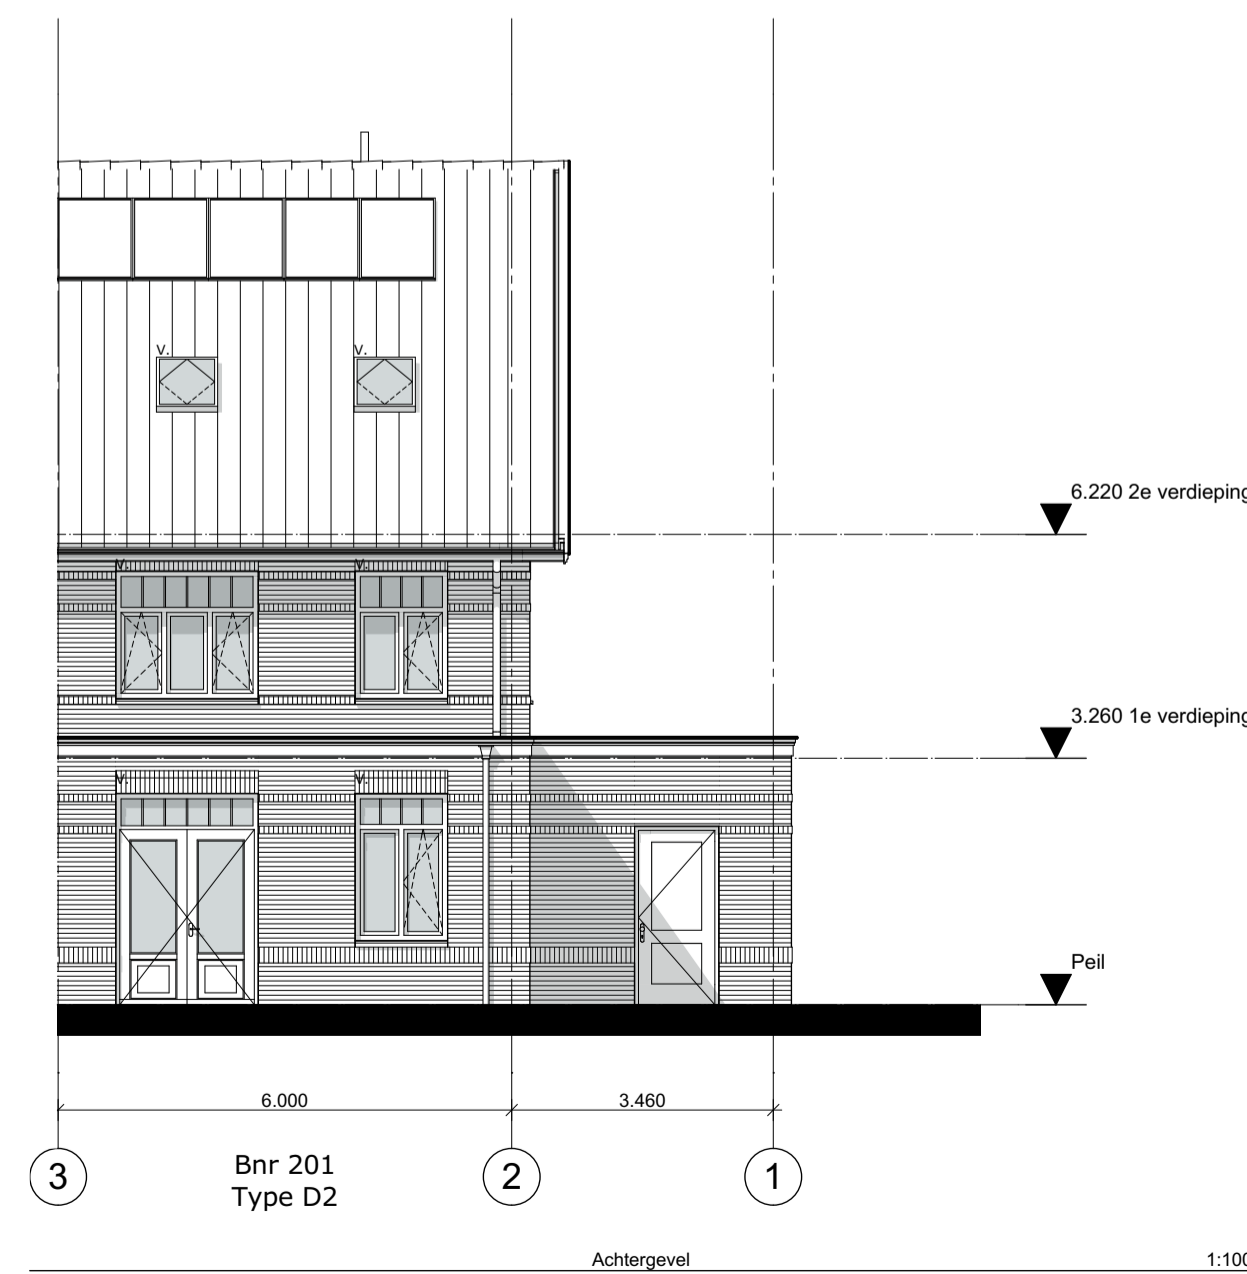

Renvooi:

	buitengevel: beton-isolatie+spouw-baksteen		meterkast
	binnenwanden: 70/100mm lichte scheidingswand		MV mechanische ventilatie box
	tegelwerk:		CV installatie
	hwa hemelwaterafvoer		mv afzuigpunt
	ventilatiroosters		douchepijp WTW
	radiator		

Installaties:

	schakelaar enkelpolig		wandcontactdoos ge-aard
	schakelaar serie		wandcontactdoos ge-aard dubbel
	schakelaar wissel		deurbel
	loze leiding		deurbel drukker
	bedrade leiding		optische rookmelder
	lichtpunt		centraal aardpunt
	wandlichtpunt		vloerverwarming verdeler

KK	opstelplaats voor koelkast	C	centrale antenne inrichting
Afz	opstelplaats voor afzuigkap	T	telefoon
Koek	opstelplaats voor kooktoestel	CV	centrale verwarming
Oven	opstelplaats voor oven	TH	thermostaat
VW	opstelplaats voor vaatwasser	PV	zonnecollectoren
WM	opstelplaats voor wasmachine	MV	mechanische ventilatie
WD	opstelplaats voor wasdroger		

Project **Deelplan 4B Nieuw Rhijneest Oegstgeest**

Tekening naam: Overzichtsblad - type D2, Bnr. 201
schaal: 1:100 get.:sk datum: 06-06-2017 formaat: 804x420

ZVA
Zeinstra Veerbeek Architecten
Binckhorstlaan 36
Haringar 36 - H002
2516 BE Den Haag

Telefoon: +31 703478594
info@zeinstraveerbeek.nl
www.zeinstraveerbeek.nl

Overzichtsblad Bnr. 201
Werknummer: 0265
Tekening nr: KC-1002
Fase: Contracttekeningen
Architect: Zeinstra Veerbeek Architecten
Opdrachtgever: Dura Vermeer Bouw