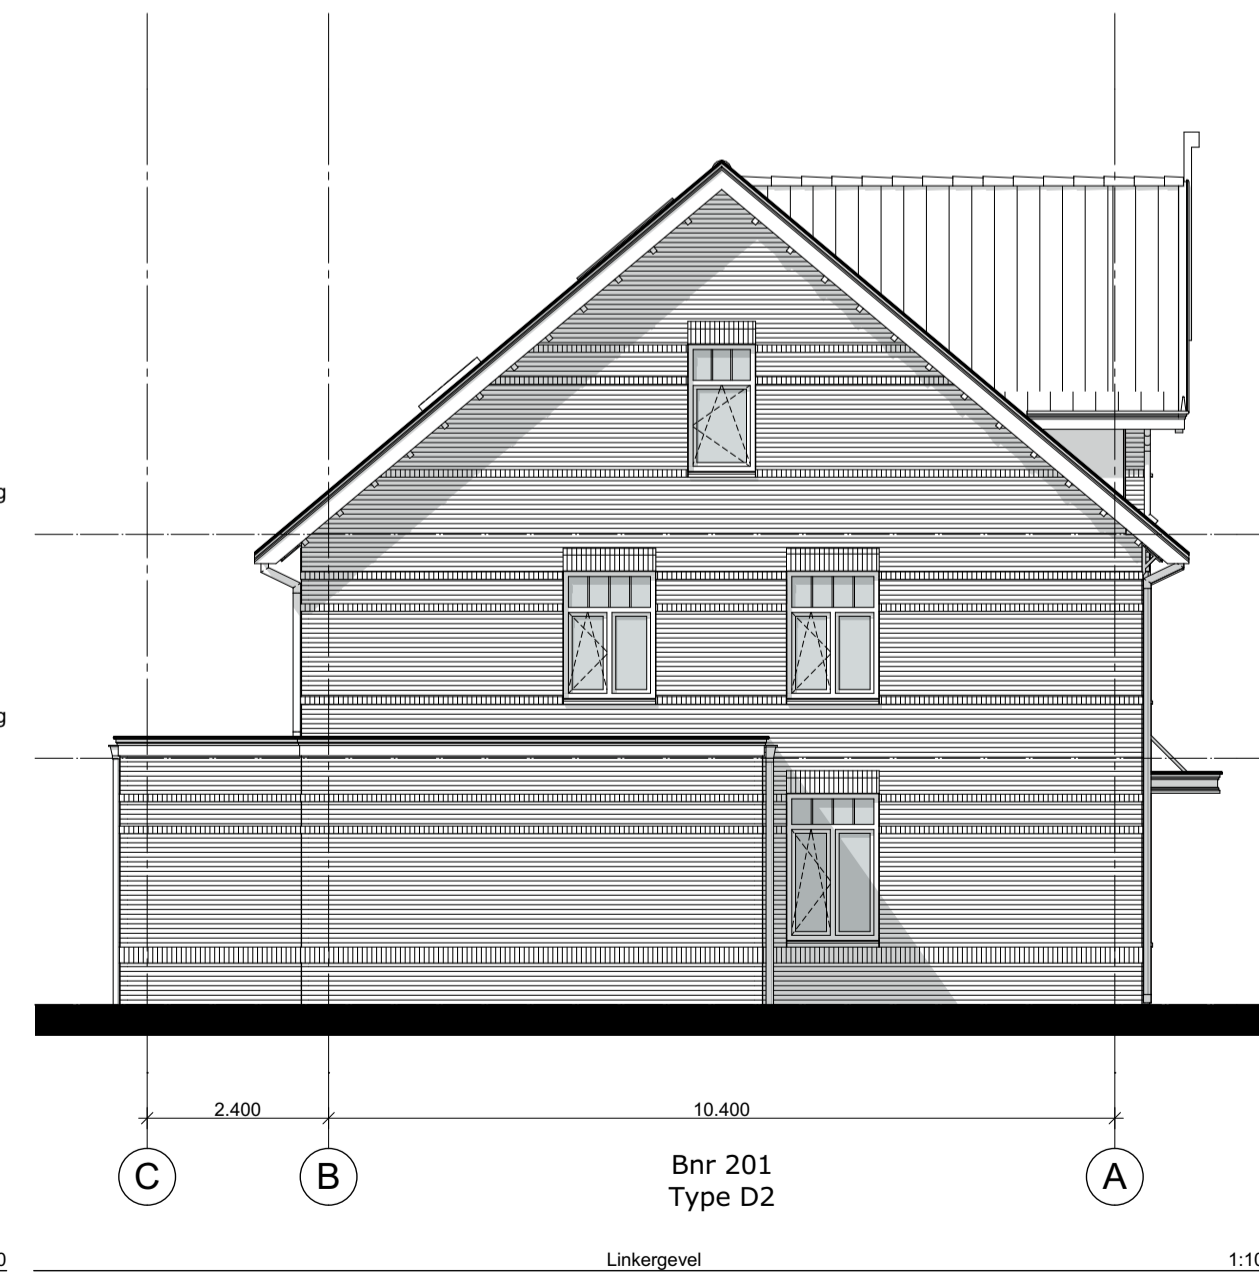

Renvooi:

	buitengevel: beton-isolatie+spouw-baksteen		meterkast
	binnenwanden: 70/100mm lichte scheidingswand		MV mechanische ventilatie box
	tegelwerk:		CV installatie
	hwa hemelwaterafvoer		mv afzuigpunt
	ventilatiroosters		douchepijp WTW
	radiator		

Installaties:

	schakelaar enkelpolig		wandcontactdoos ge-aard
	schakelaar serie		wandcontactdoos ge-aard dubbel
	schakelaar wissel		deurbel
	loze leiding		deurbel drukker
	bedrade leiding		optische rookmelder
	lichtpunt		centraal aardpunt
	wandlichtpunt		vloerverwarming verdeler

KK	opstelplaats voor koelkast	C	centrale antenne inrichting
Afz	opstelplaats voor afzuigkap	T	telefoon
Koek	opstelplaats voor kooktoestel	CV	centrale verwarming
Oven	opstelplaats voor oven	TH	thermostaat
VW	opstelplaats voor vaatwasser	PV	zonnecollectoren
WM	opstelplaats voor wasmachine	MV	mechanische ventilatie
WD	opstelplaats voor wasdroger		

Project **Deelplan 4B Nieuw Rhijneest Oegstgeest**

Tekening naam: Overzichtsblad - type D2, Bnr. 201
schaal: 1:100 get.:sk datum: 06-06-2017 formaat: 804x420

ZVA
Zeinstra Veerbeek Architecten
Binckhorstlaan 36
Haringar 36 - H002
2516 BE Den Haag

Telefoon: +31 703478594
info@zeinstraveerbeek.nl
www.zeinstraveerbeek.nl

Overzichtsblad Bnr. 201
Werknummer: 0265
Tekening nr: KC-1002
Fase: Contracttekeningen
Architect: Zeinstra Veerbeek Architecten
Opdrachtgever: Dura Vermeer Bouw