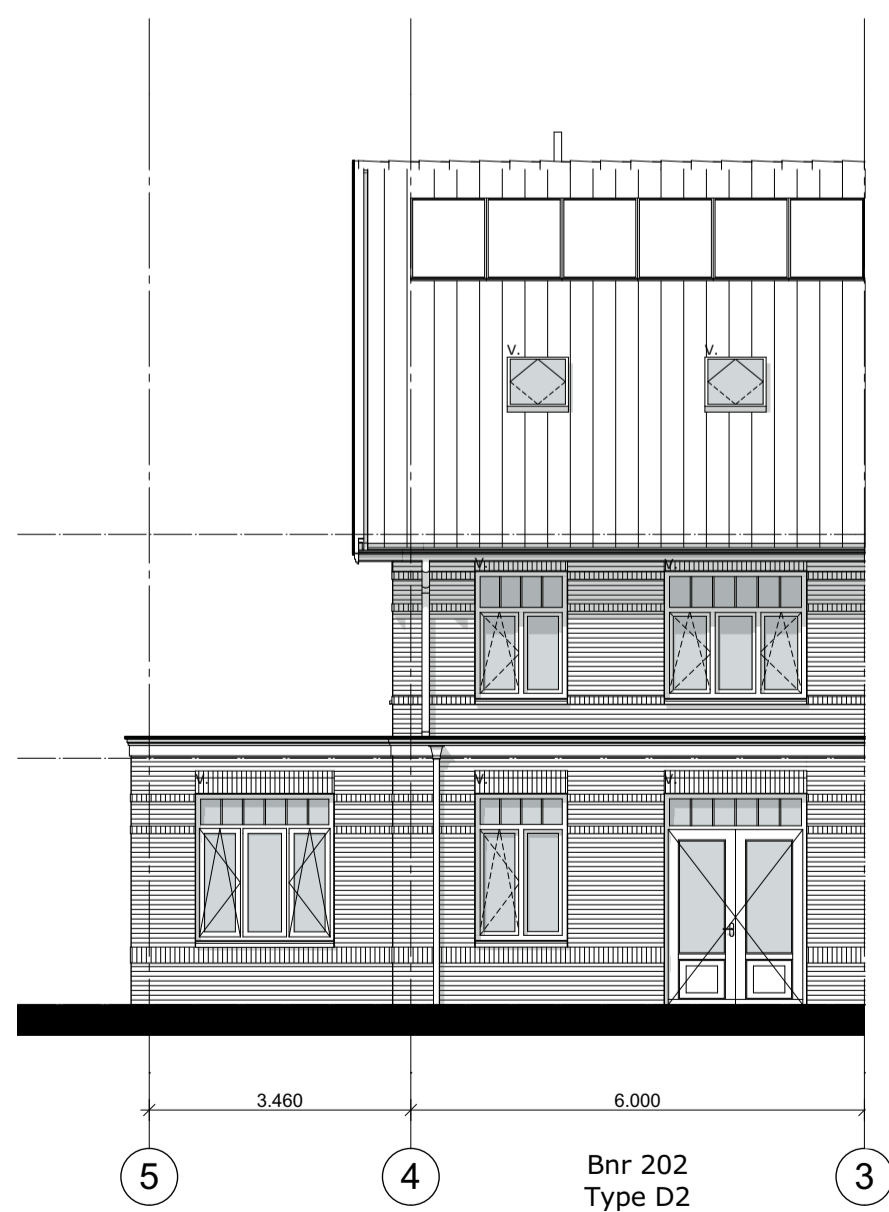

7:0265-Nieuw Rhijneest veld 1 17:0265-04-tekentekening/0265-D0-Deelplan 4B.gn

Begane grond 1:100

1e verdieping 1:100

2e verdieping 1:100

Doorsnede D2-D2 1:100

Voorgevel 1:100

Achtergevel 1:100

Rechtergevel 1:100