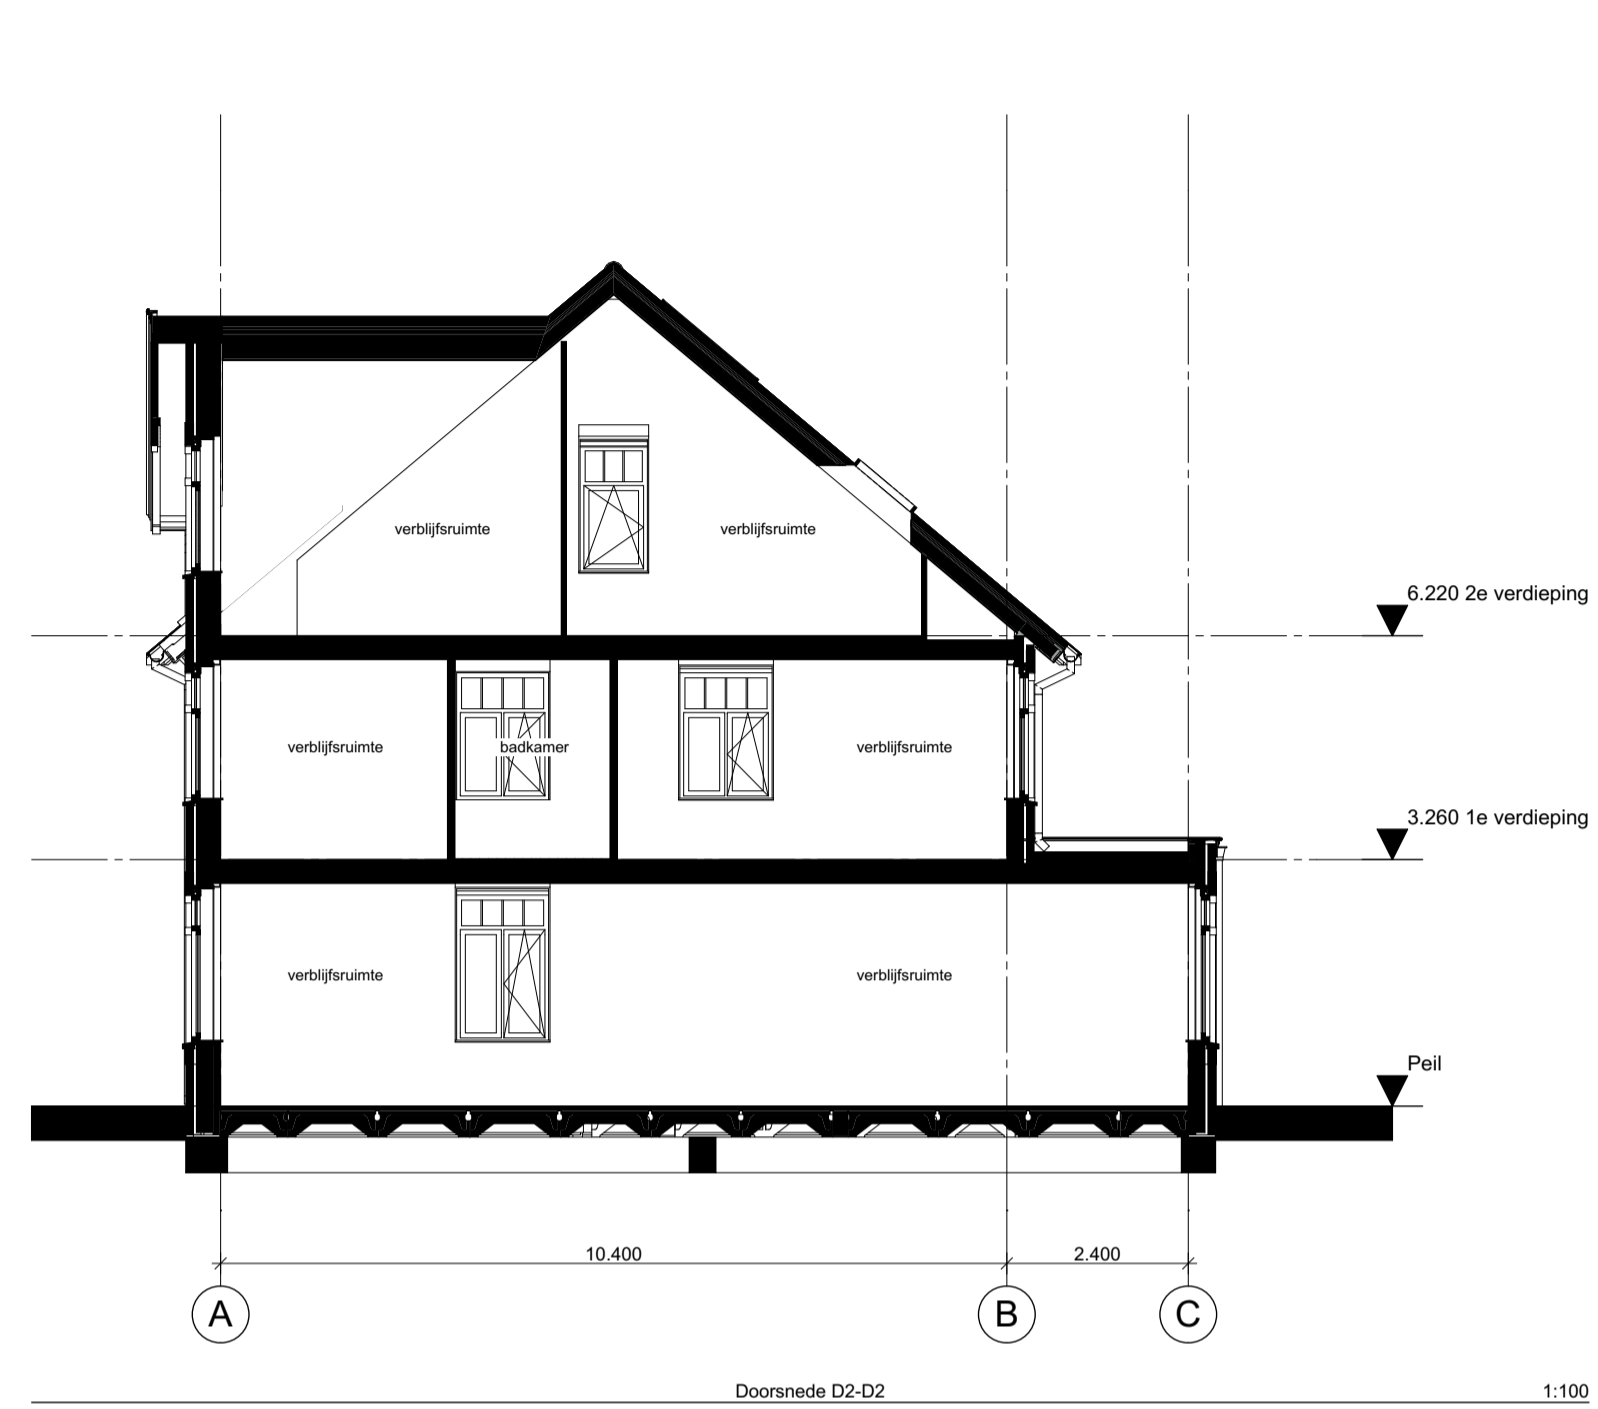

Renvooi:

	buitengevel: beton-isolatie+spouw-baksteen		meterkast
	binnenwanden: 70/100mm lichte scheidingswand		MV mechanische ventilatie box
	tegelwerk:		CV installatie
	hwa hemelwaterafvoer		mv afzuigpunt
	ventilatiroosters		douchepijp WTW
	radiator		

Installaties:

	schakelaar enkelpolig		wandcontactdoos ge-aard
	schakelaar serie		wandcontactdoos ge-aard dubbel
	schakelaar wissel		deurbel
	loze leiding		deurbel drukker
	bedrade leiding		optische rookmelder
	lichtpunt		centraal aardpunt
	wandlichtpunt		vloerverwarming verdeler

KK	opstelplaats voor koelkast	C	centrale antenne inrichting
Afz	opstelplaats voor afzuigkap	T	telefoon
Koek	opstelplaats voor kooktoestel	CV	centrale verwarming
Oven	opstelplaats voor oven	TH	thermostaat
VW	opstelplaats voor vaatwasser	PV	zonnecollectoren
WM	opstelplaats voor wasmachine	MV	mechanische ventilatie
WD	opstelplaats voor wasdroger		

Project **Deelplan 4B Nieuw Rhijneest Oegstgeest**

Tekening naam: Overzichtsblad - type D2, Bnr. 201
schaal: 1:100 get.:sk datum: 06-06-2017 formaat: 804x420

ZVA
Zeinstra Veerbeek Architecten
Binckhorstlaan 36
Haringar 36 - H002
2516 BE Den Haag

Telefoon: +31 703478594
info@zeinstraveerbeek.nl
www.zeinstraveerbeek.nl

Overzichtsblad Bnr. 201
Werknummer: 0265
Tekening nr: KC-1002
Fase: Contracttekeningen
Architect: Zeinstra Veerbeek Architecten
Opdrachtgever: Dura Vermeer Bouw